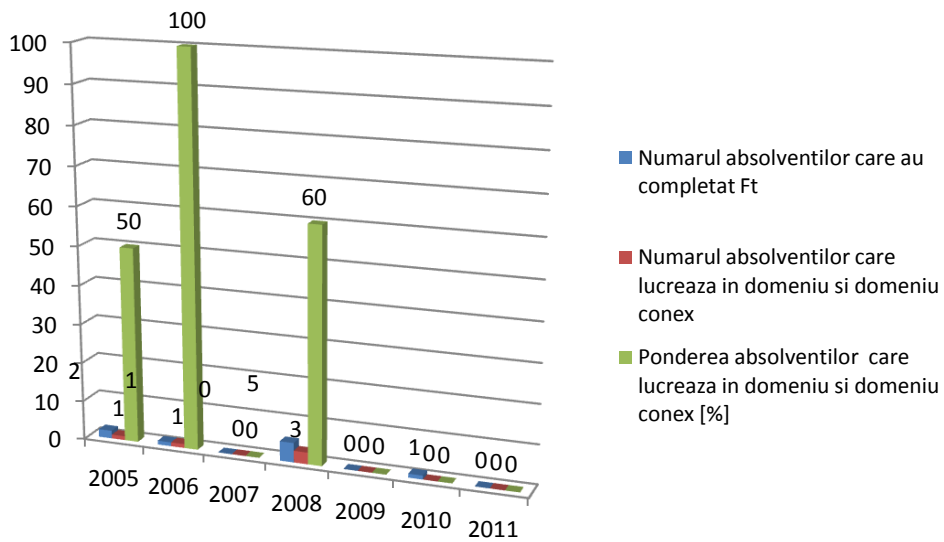

TEOLOGIE
Programul de studii de Licenta
Teologie ortodoxa (didactica) Litere