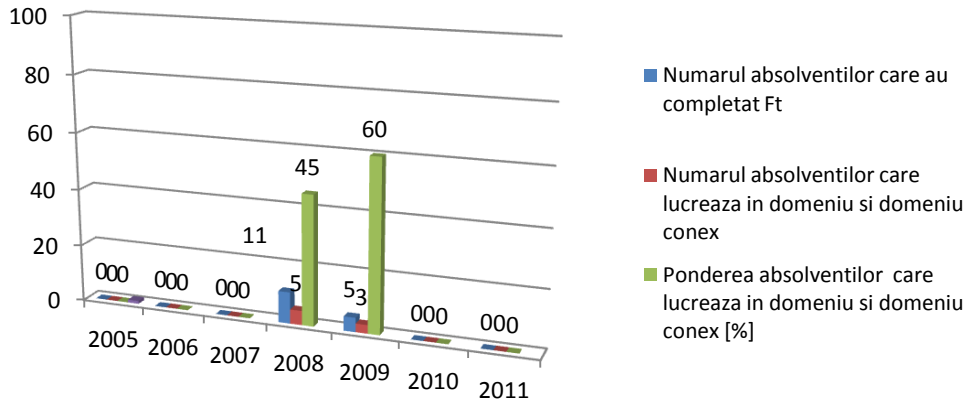

TEOLOGIE
Programul de studii de Licenta
Teologie ortodoxa sociala