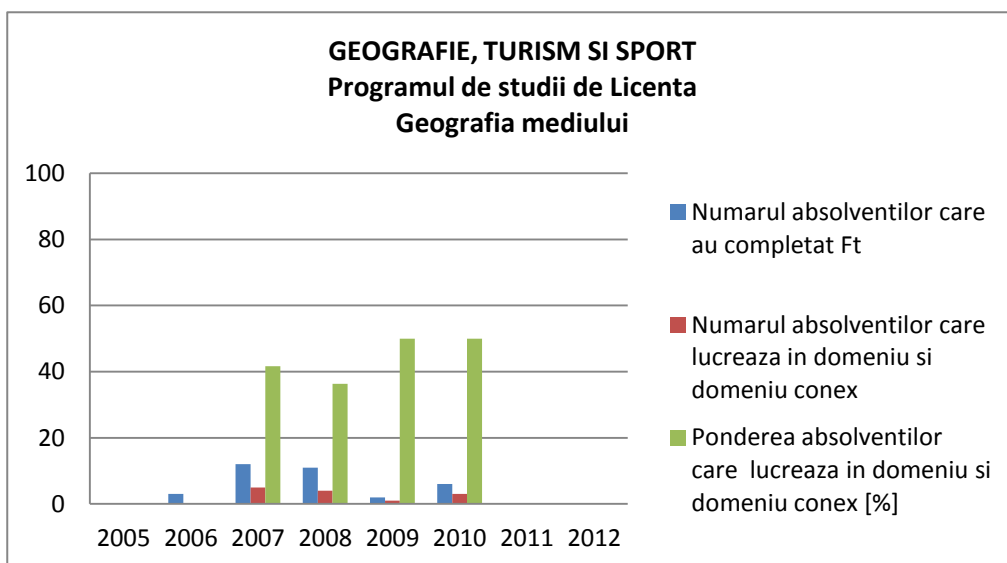

GEOGRAFIE, TURISM SI SPORT
Programul de studii de Masterat
Kinetoterapie in reeducare functionala

GEOGRAFIE, TURISM SI SPORT
Programul de studii de Masterat
Gestiune si amenajare turistica

GEOGRAFIE, TURISM SI SPORT
Programul de studii de Licenta
Planificare teritoriala