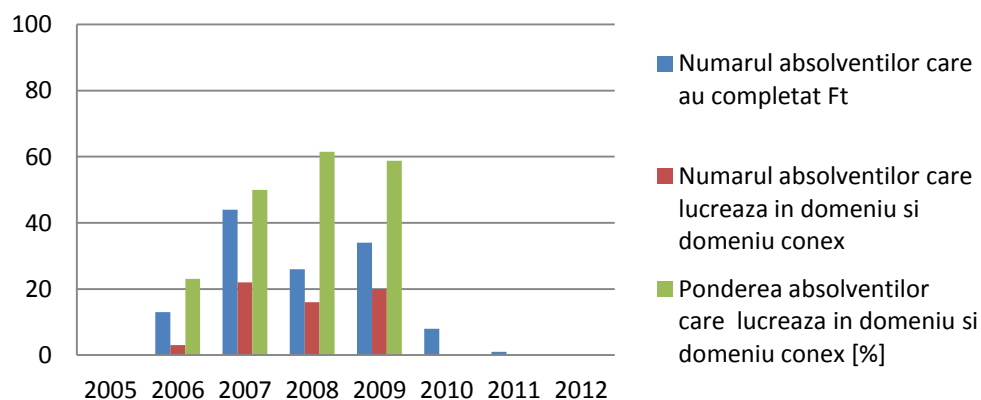

GEOGRAFIE, TURISM SI SPORT
Programul de studii de Masterat
Gestiunea si planificarea teritoriului asistata de GIS

GEOGRAFIE, TURISM SI SPORT
Programul de studii de Masterat
Kinesiologie

GEOGRAFIE, TURISM SI SPORT
Programul de studii de Masterat
Activitati motrice adaptate

GEOGRAFIE, TURISM SI SPORT
Programul de studii de Masterat
Kinetoterapie in reeducare functionala

GEOGRAFIE, TURISM SI SPORT
Programul de studii de Masterat
Gestiune si amenajare turistica

GEOGRAFIE, TURISM SI SPORT
Programul de studii de Licenta
Planificare teritoriala