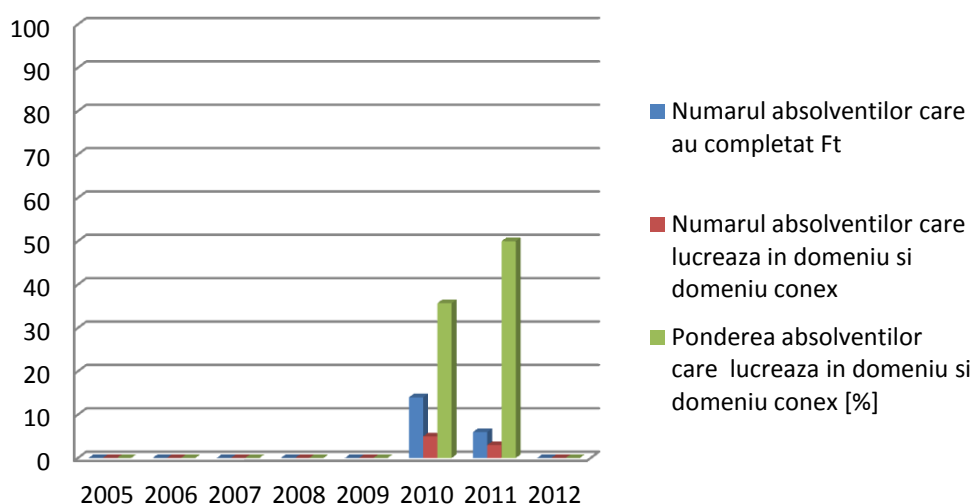

GEOGRAFIE, TURISM SI SPORT
Programul de studii de Masterat
Gestiunea si planificarea teritoriului asistata de GIS

GEOGRAFIE, TURISM SI SPORT
Programul de studii de Masterat
Kinesiologie

GEOGRAFIE, TURISM SI SPORT
Programul de studii de Masterat
Activitati motrice adaptate

GEOGRAFIE, TURISM SI SPORT
Programul de studii de Masterat
Kinetoterapie in reeducare functionala

GEOGRAFIE, TURISM SI SPORT
Programul de studii de Masterat
Gestiune si amenajare turistica

GEOGRAFIE, TURISM SI SPORT
Programul de studii de Licenta
Planificare teritoriala