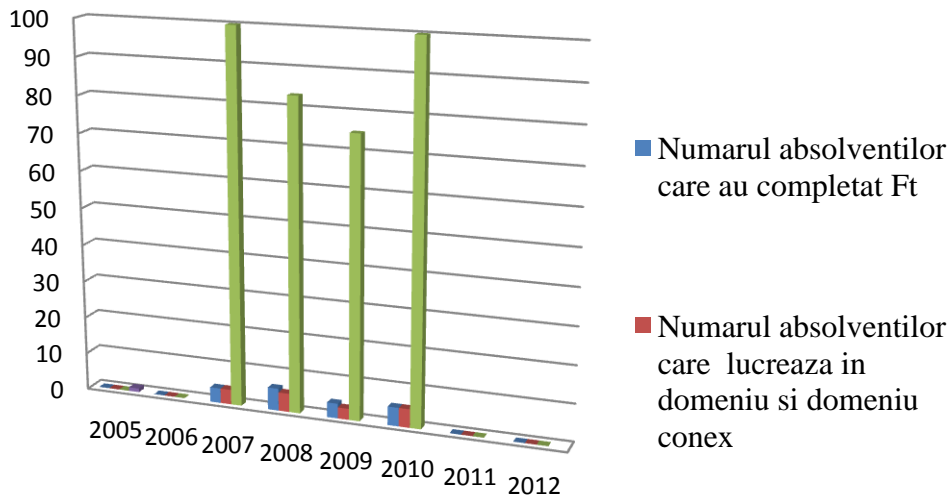

GEOGRAFIE, TURISM SI SPORT
Programul de studii de Masterat
Activitati motrice adaptate