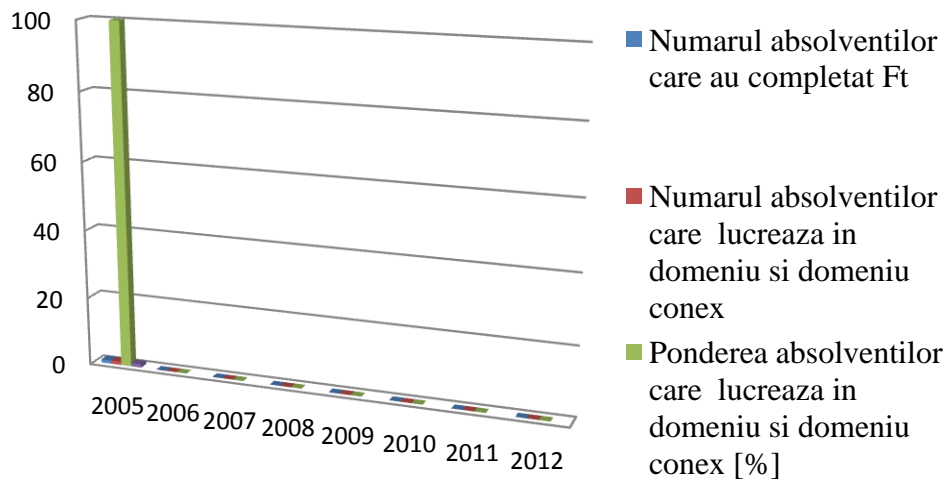

GEOGRAFIE, TURISM SI SPORT
Programul de studii de Licenta
Educatie fizica si sportiva

GEOGRAFIE, TURISM SI SPORT
Programul de studii de Licenta
Kinetoterapie

Ft = Formular tipizat

GEOGRAFIE, TURISM SI SPORT
Programul de studii de Licenta
Educatie fizica si management in sport

GEOGRAFIE, TURISM SI SPORT
Programul de studii de masterat
Educatie fizica si antrenament sportiv

GEOGRAFIE, TURISM SI SPORT
Programul de studii de Licenta
Kinetoterapie si motricitate speciala

GEOGRAFIE, TURISM SI SPORT
Programul de studii de Licenta
Geografia turismului