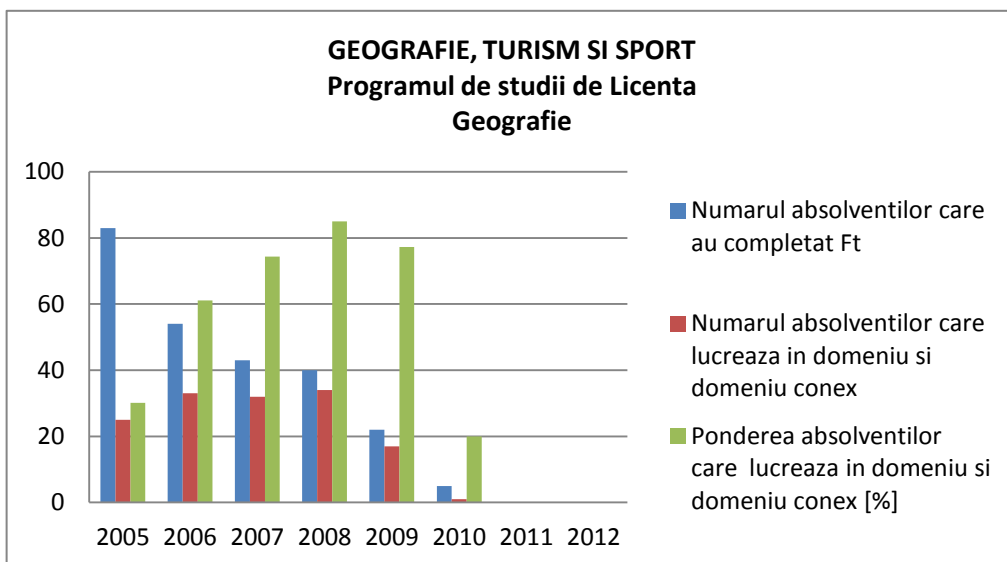

GEOGRAFIE, TURISM SI SPORT
Programul de studii de Masterat
Gestiunea si planificarea teritoriului asistata de GIS

GEOGRAFIE, TURISM SI SPORT
Programul de studii de Masterat
Kinesiologie

GEOGRAFIE, TURISM SI SPORT
Programul de studii de Masterat
Activitati motrice adaptate

GEOGRAFIE, TURISM SI SPORT
Programul de studii de Masterat
Kinetoterapie in reeducare functionala

GEOGRAFIE, TURISM SI SPORT
Programul de studii de Masterat
Gestiune si amenajare turistica

GEOGRAFIE, TURISM SI SPORT
Programul de studii de Licenta
Planificare teritoriala