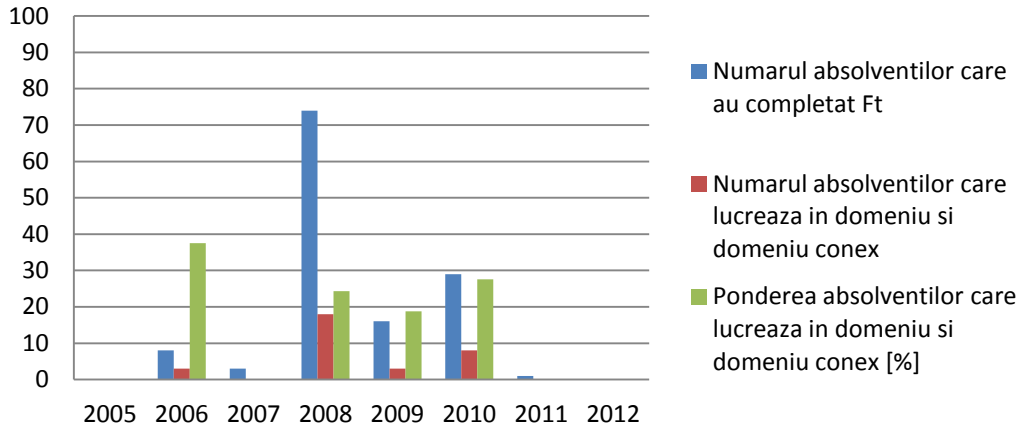

GEOGRAFIE, TURISM SI SPORT
Programul de studii de Licenta
Geografia turismului