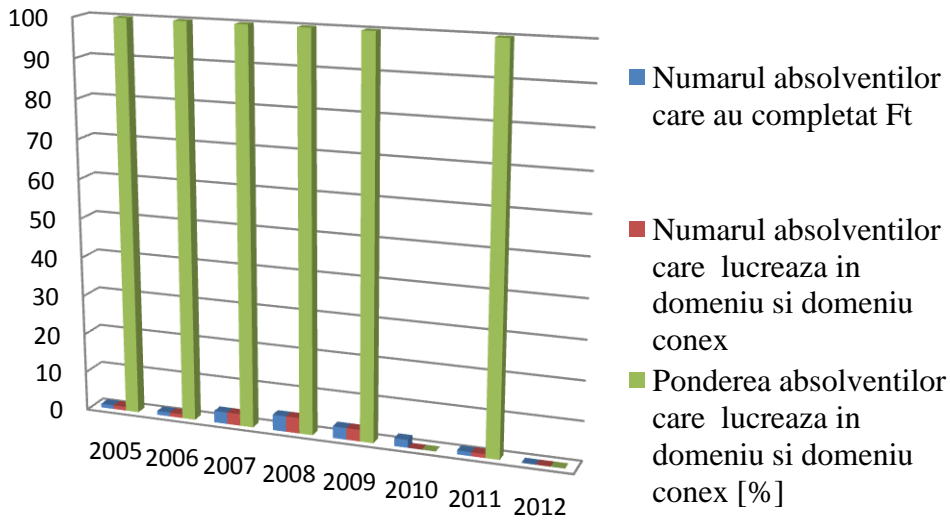

GEOGRAFIE, TURISM SI SPORT
Programul de studii de Masterat
Kinesiologie