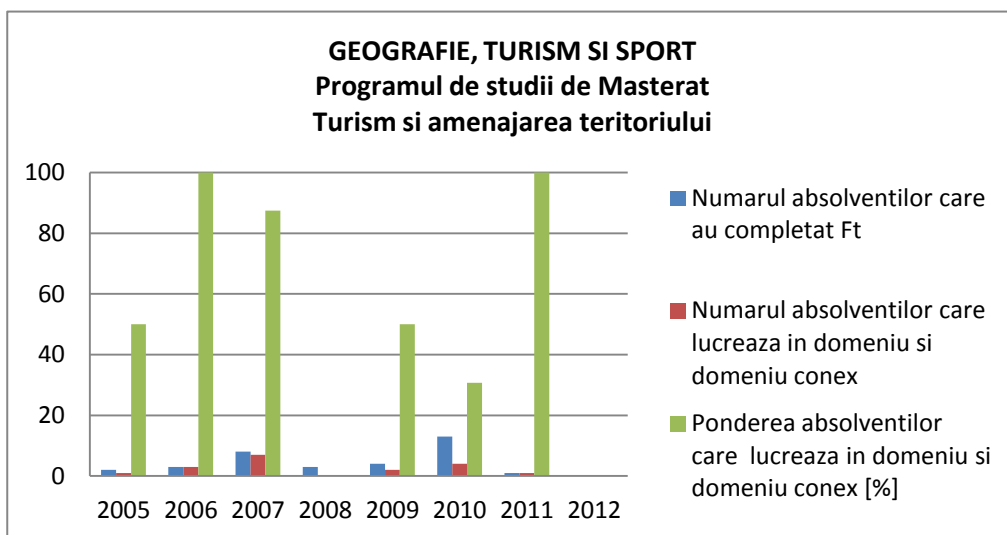

GEOGRAFIE, TURISM SI SPORT
Programul de studii de Masterat
Kinetoterapie in reeducare functionala

GEOGRAFIE, TURISM SI SPORT
Programul de studii de Masterat
Gestiune si amenajare turistica

GEOGRAFIE, TURISM SI SPORT
Programul de studii de Licenta
Planificare teritoriala