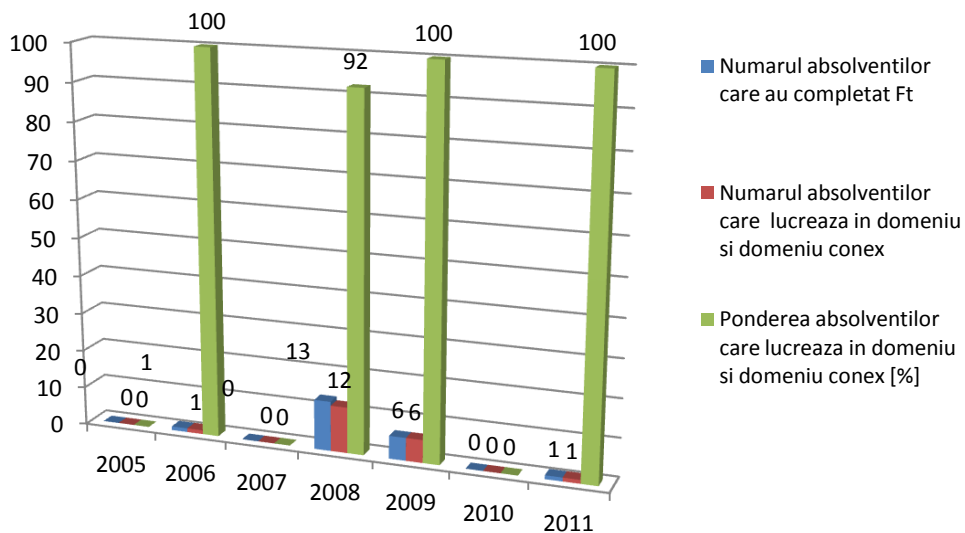

STIINTE
Programul de studii de Masterat
Chimie structurala si aplicative

Ft = Formular tipizat

STIINTE
Programul de studii de Licenta
Fizica

STIINTE
Programul de studii de Licenta
Matematica

STIINTE
Programul de studii de Licenta
Fizica-Chimie