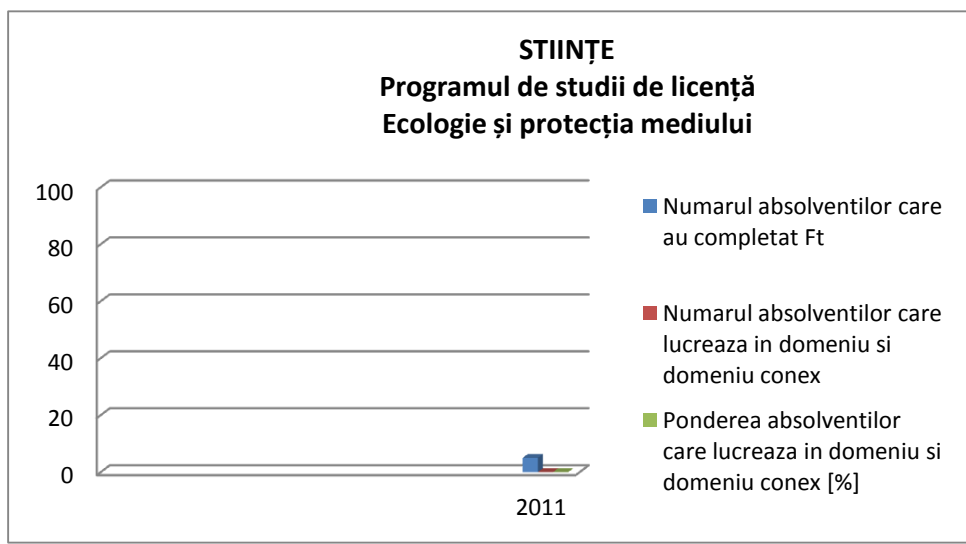

Întocmit
Secretar Otilia Popa