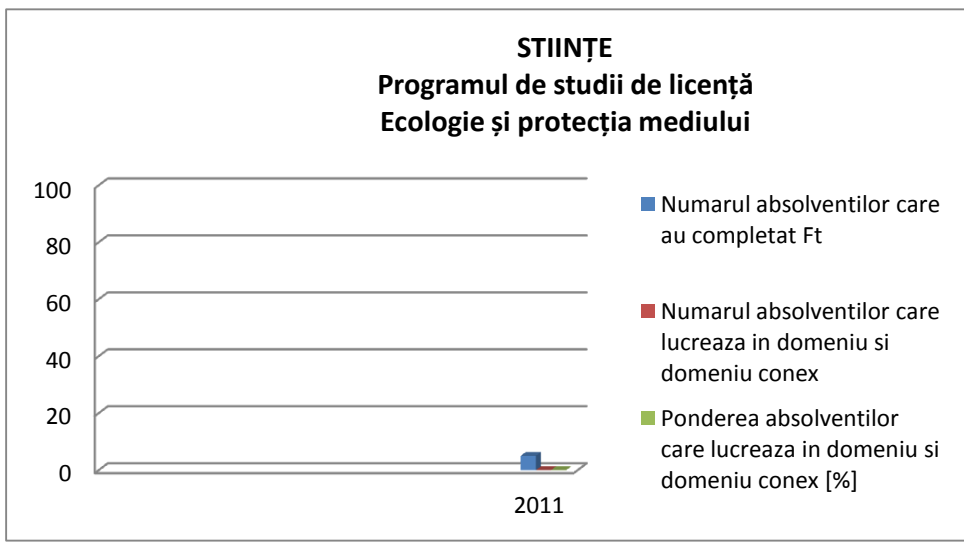

Întocmit
Secretar Otilia Popa