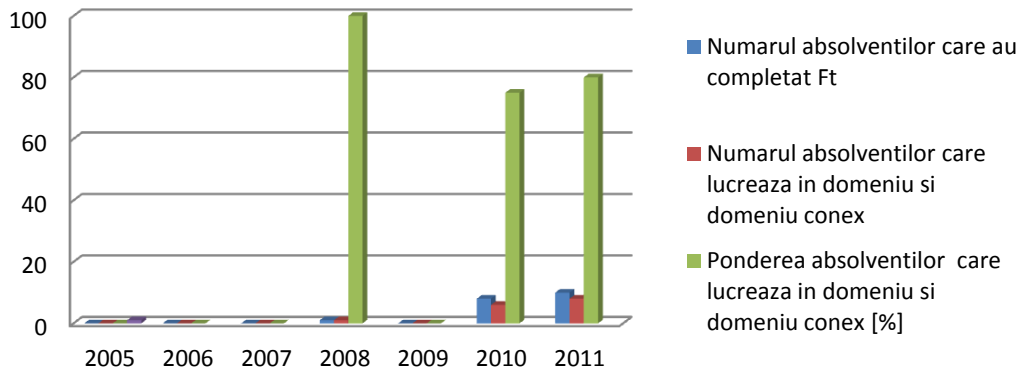

STIINTE
Programul de studii de Masterat
Matematica didactica