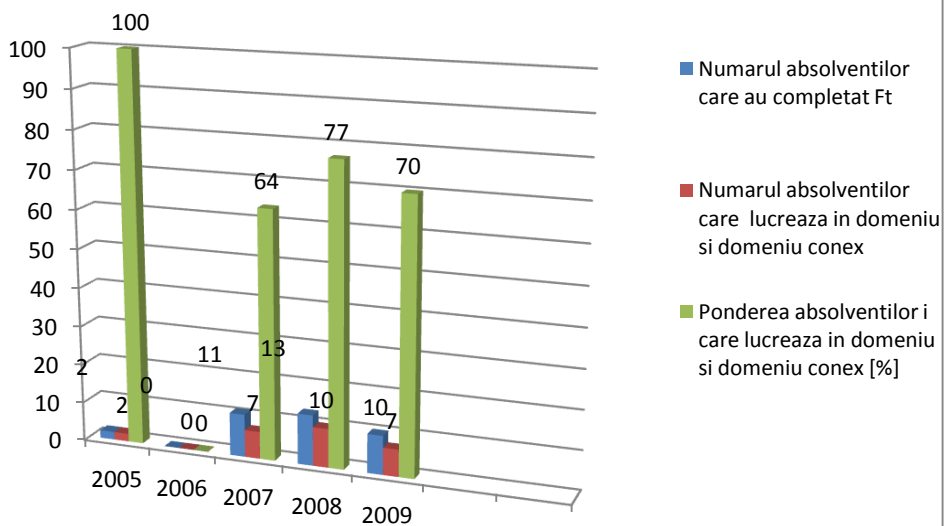

STIINTE
Programul de studii de Masterat
Chimia si controlul calitatii produselor alimentare