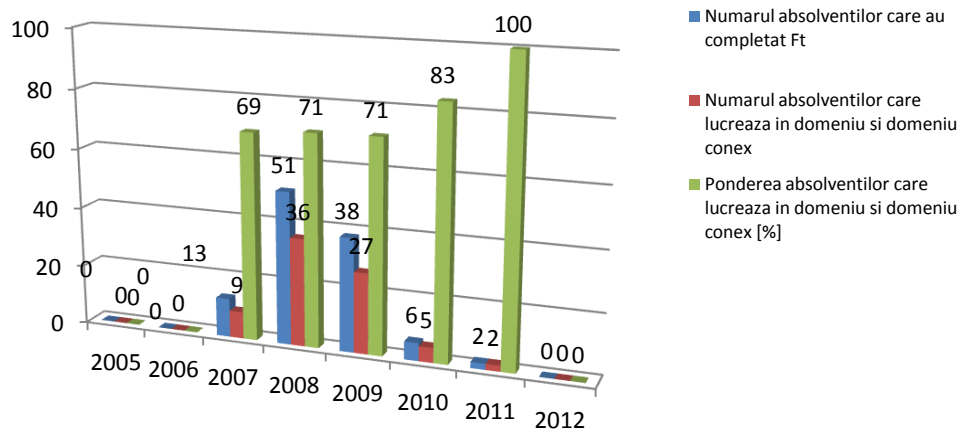

STIINTE SOCIO - UMANE
Programul de studii de Licenta
Psihopedagogie speciala