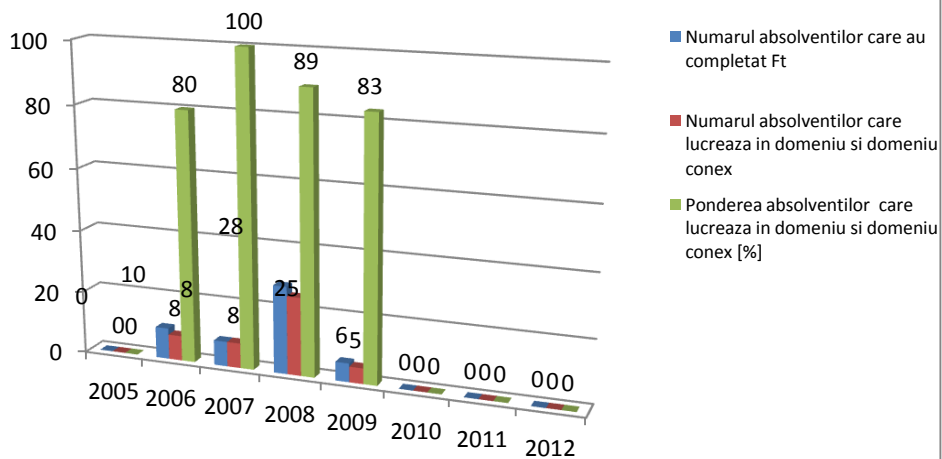

STIINTE SOCIO - UMANE
Programul de studii de Masterat
Administratie publica si dezvoltare comunitara