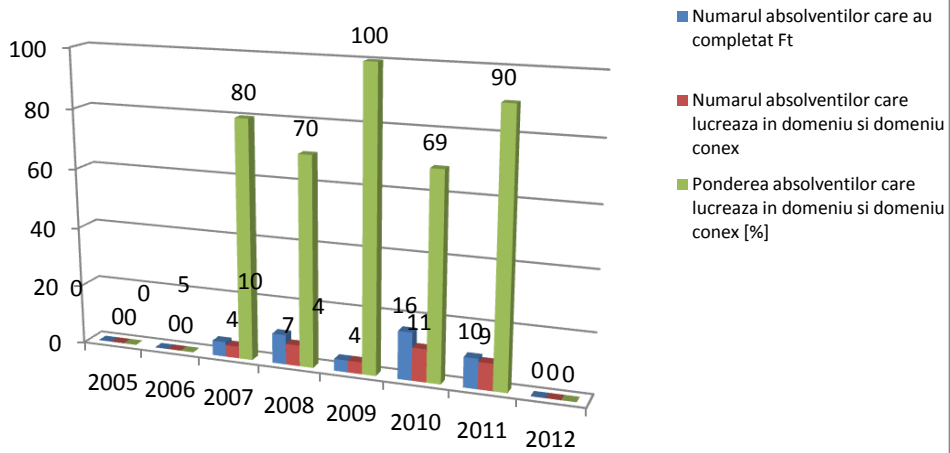

STIINTE SOCIO - UMANE
Programul de studii de Masterat
Psihologie Educationala Consiliere scolara si vocationala