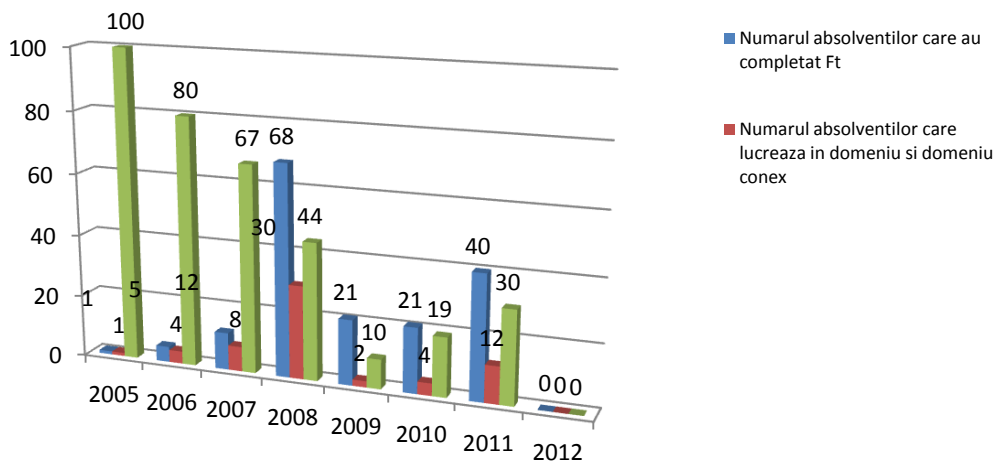

STIINTE SOCIO - UMANE
Programul de studii de Licenta
Psihologie