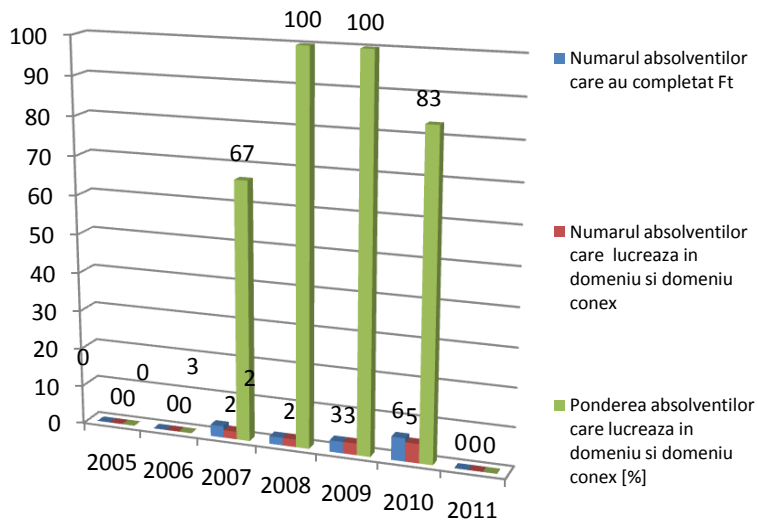

STIINTE SOCIO - UMANE
Programul de studii de Masterat
Relatii publice