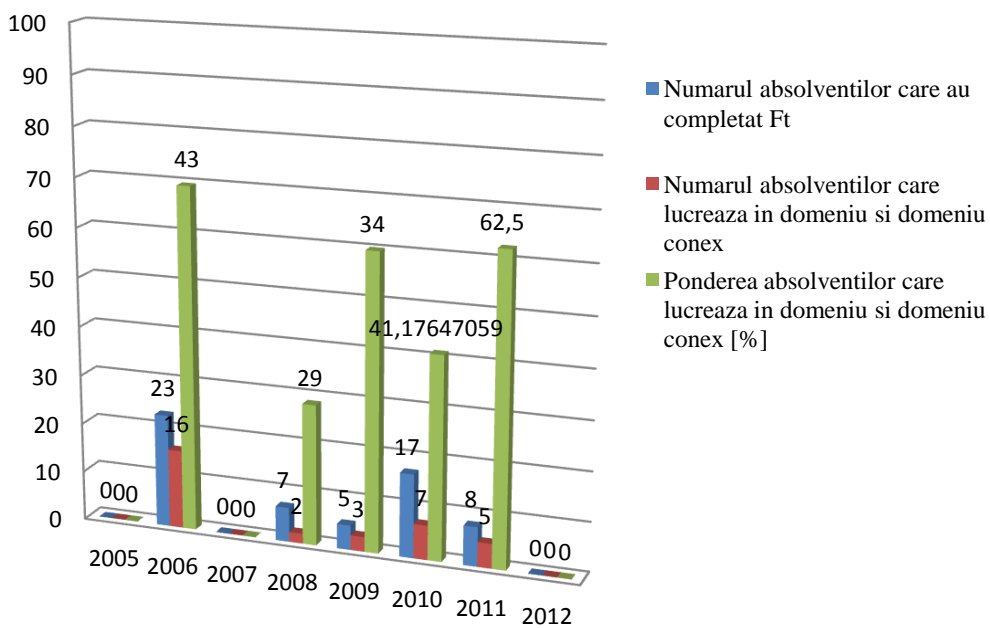

I.E.T.I.
Programul de studii de Licenta
Electronica aplicata