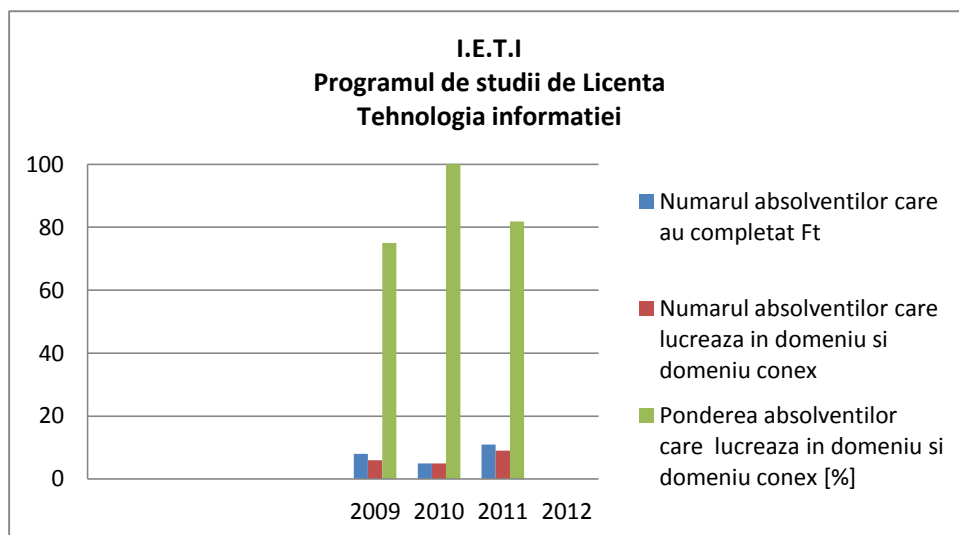

I.E.T.I.
Programul de studii de Masterat
Sisteme avansate in ingineria electrica

I.E.T.I.
Programul de studii de Licenta
Electronica

I.E.T.I.
Programul de studii de Licenta
Electrotehnica Generala

I.E.T.I.
Programul de studii de Licenta
Automatica si informatica industrialia

I.E.T.I.
Programul de studii de Licenta
Electronica aplicata

I.E.T.I.
Programul de studii de Masterat
Management in tehnologia informatiei

I.E.T.I.
Programul de studii de Masterat
Securitatea sistemelor de date

I.E.T.I.
Programul de studii de Masterat
Modelare, simulare, tehnici CAD

I.E.T.I.
Programul de studii de Masterat
Sisteme automate moderne

I.E.T.I.
**Programul de studii de Masterat
Managementul in inginerie electrica**

I.E.T.I.
**Programul de studii de Masterat
Securitatea sistemelor de calcul**

Întocmit
Secretar Otilia Popa