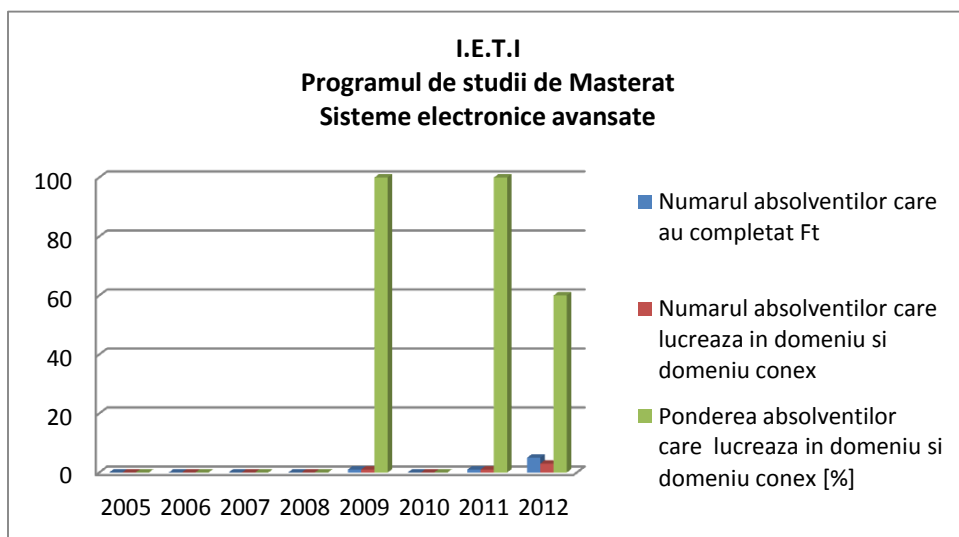

I.E.T.I.
Programul de studii de Licenta
Electronica aplicata

I.E.T.I.
Programul de studii de Masterat
Management in tehnologia informatiei

I.E.T.I.
Programul de studii de Masterat
Securitatea sistemelor de date

I.E.T.I.
Programul de studii de Masterat
Modelare, simulare, tehnici CAD

I.E.T.I.
Programul de studii de Masterat
Sisteme automate moderne

I.E.T.I.
**Programul de studii de Masterat
 Managementul in inginerie electrica**

I.E.T.I.
**Programul de studii de Masterat
 Securitatea sistemelor de calcul**

Întocmit
Secretar Otilia Popa