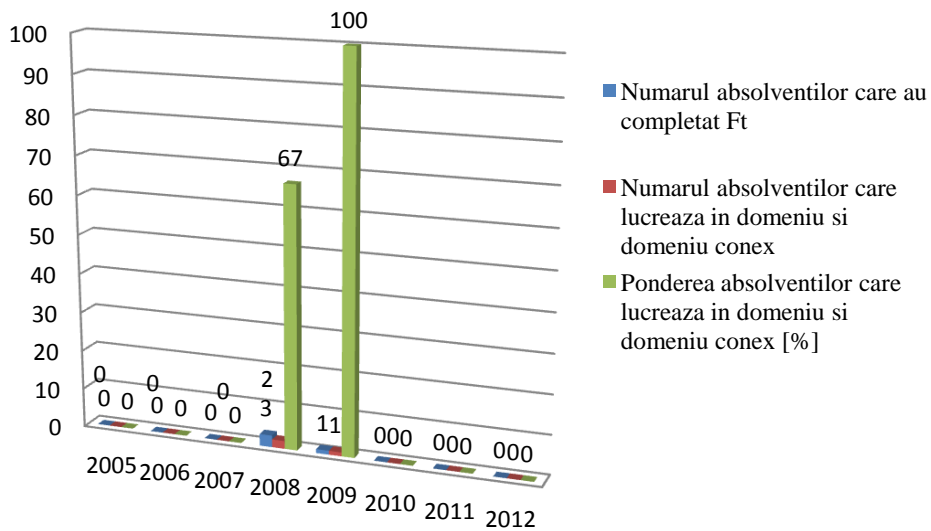

I.E.T.I.
Programul de studii de Masterat
Securitatea sistemelor de date