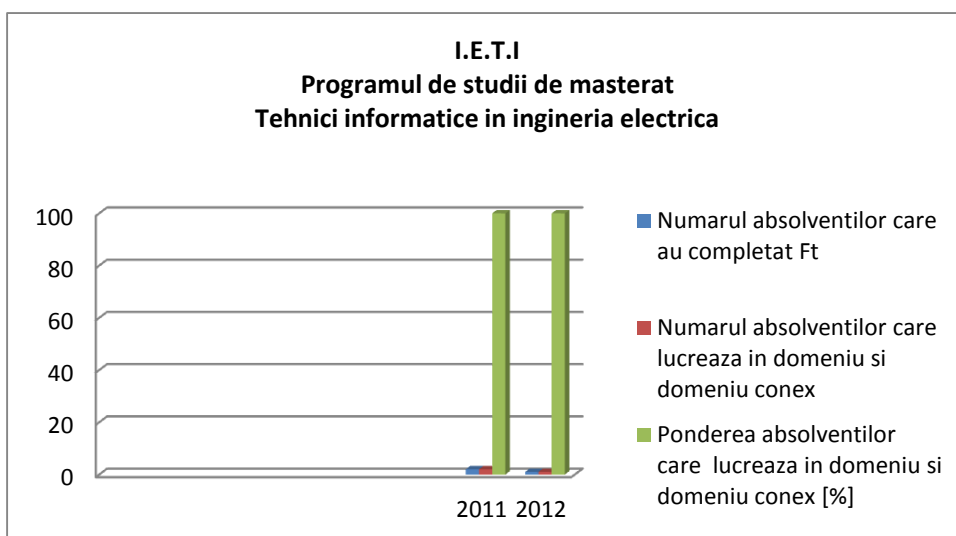

I.E.T.I.
Programul de studii de Licenta
Electronica aplicata

I.E.T.I.
Programul de studii de Masterat
Management in tehnologia informatiei

I.E.T.I.
Programul de studii de Masterat
Securitatea sistemelor de date

I.E.T.I.
Programul de studii de Masterat
Modelare, simulare, tehnici CAD

I.E.T.I.
Programul de studii de Masterat
Sisteme automate moderne

I.E.T.I.
**Programul de studii de Masterat
 Managementul in inginerie electrica**

I.E.T.I.
**Programul de studii de Masterat
 Securitatea sistemelor de calcul**

Întocmit
Secretar Otilia Popa