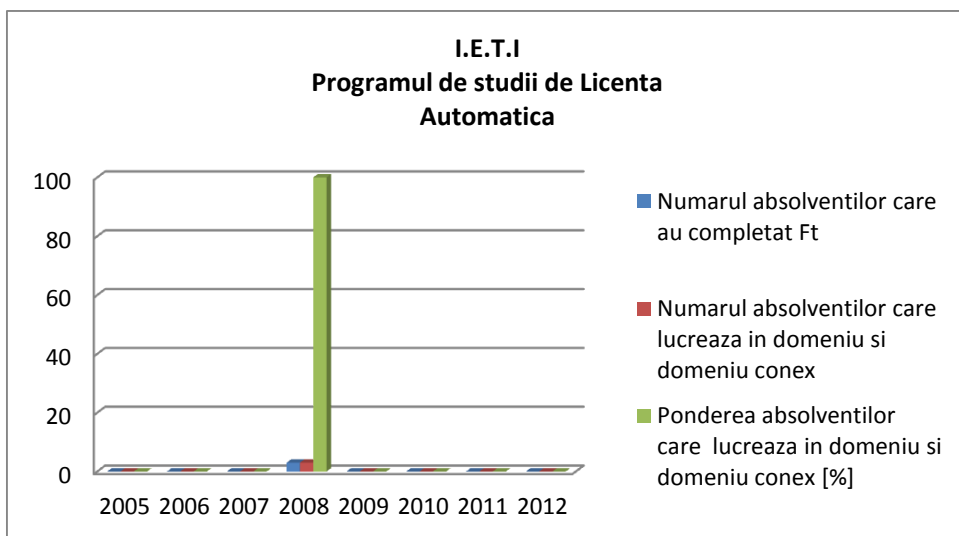

I.E.T.I.
Programul de studii de Masterat
Sisteme avansate in ingineria electrica

I.E.T.I.
Programul de studii de Licenta
Electronica

I.E.T.I.
Programul de studii de Licenta
Electrotehnica Generala

I.E.T.I.
Programul de studii de Licenta
Automatica si informatica industrialia

I.E.T.I.
Programul de studii de Licenta
Electronica aplicata

I.E.T.I.
Programul de studii de Masterat
Management in tehnologia informatiei

I.E.T.I.
Programul de studii de Masterat
Securitatea sistemelor de date

I.E.T.I.
Programul de studii de Masterat
Modelare, simulare, tehnici CAD

I.E.T.I.
Programul de studii de Masterat
Sisteme automate moderne

I.E.T.I.
**Programul de studii de Masterat
Managementul in inginerie electrica**

I.E.T.I.
**Programul de studii de Masterat
Securitatea sistemelor de calcul**

Întocmit
Secretar Otilia Popa