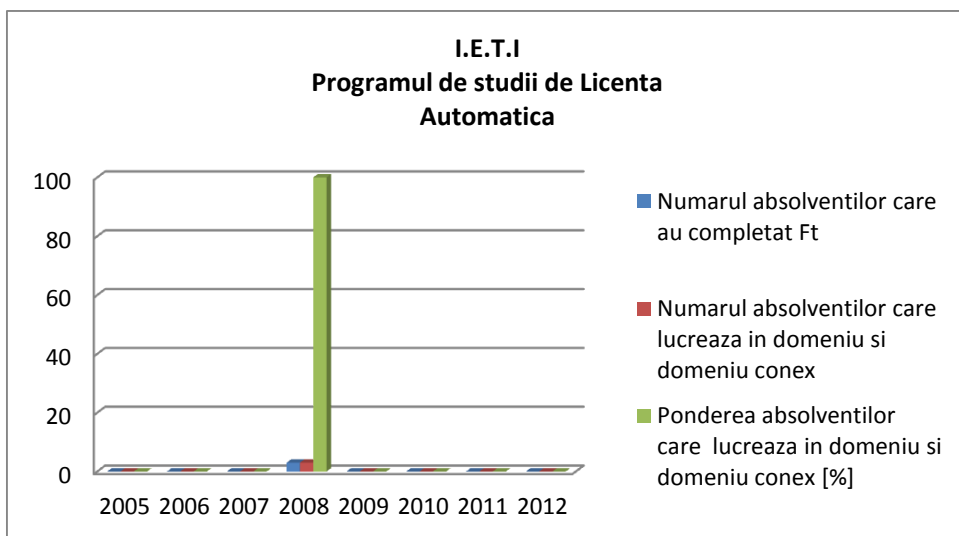

I.E.T.I.
Programul de studii de Masterat
Sisteme avansate în ingineria electrică

I.E.T.I.
Programul de studii de Licenta
Electronica

I.E.T.I.
Programul de studii de Licenta
Electrotehnica Generala

I.E.T.I.
Programul de studii de Licenta
Automatica si informatica industrialia

I.E.T.I.
Programul de studii de Licenta
Electronica aplicata

I.E.T.I.
Programul de studii de Masterat
Management in tehnologia informatiei

I.E.T.I.
Programul de studii de Masterat
Securitatea sistemelor de date

I.E.T.I.
Programul de studii de Masterat
Modelare, simulare, tehnici CAD

I.E.T.I.
Programul de studii de Masterat
Sisteme automate moderne

I.E.T.I.
**Programul de studii de Masterat
 Managementul in inginerie electrica**

I.E.T.I.
**Programul de studii de Masterat
 Securitatea sistemelor de calcul**

Întocmit
Secretar Otilia Popa