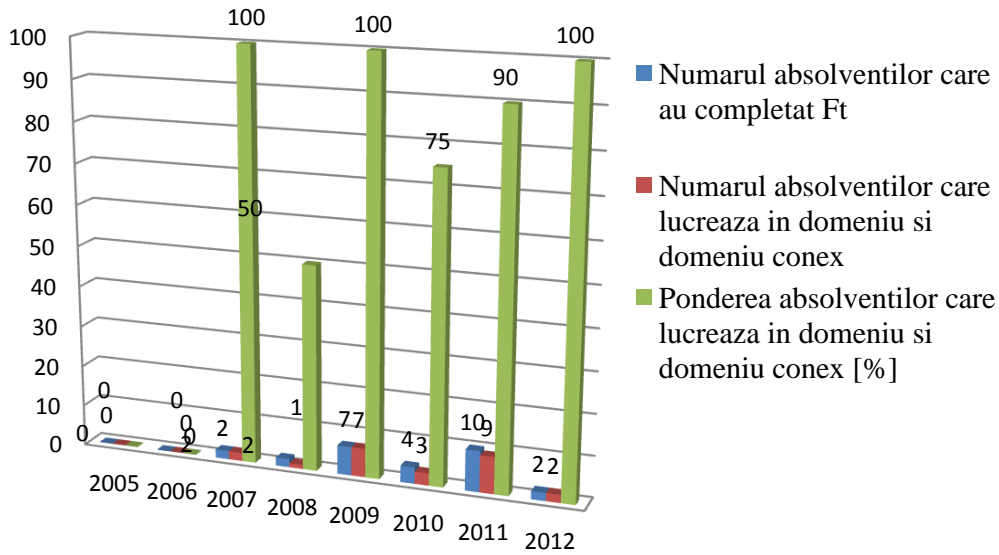

I.E.T.I.
Programul de studii de Masterat
Management in tehnologia informatiei