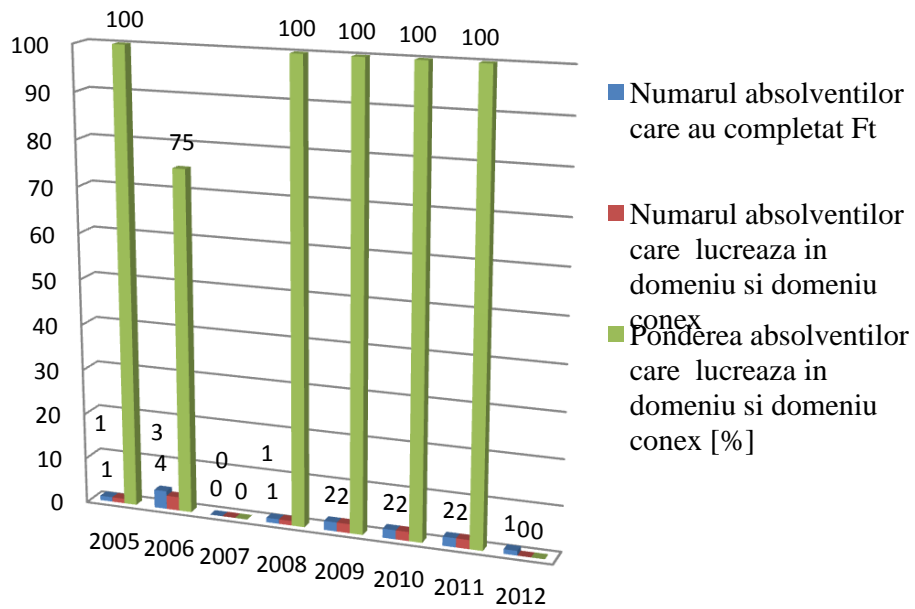

I.E.T.I.
**Programul de studii de Masterat
Securitatea sistemelor de calcul**