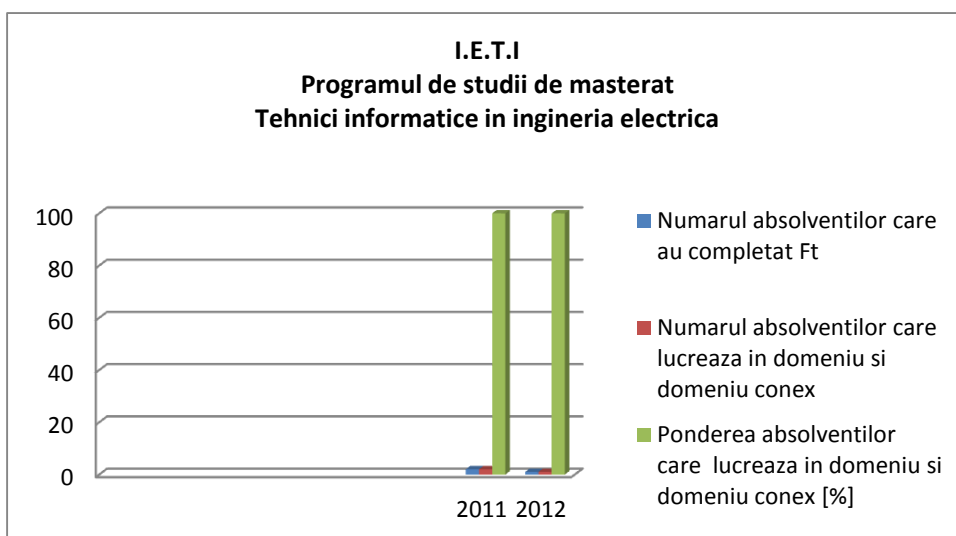

I.E.T.I.
Programul de studii de Licenta
Electronica aplicata

I.E.T.I.
Programul de studii de Masterat
Management in tehnologia informatiei

I.E.T.I.
Programul de studii de Masterat
Securitatea sistemelor de date

I.E.T.I.
Programul de studii de Masterat
Modelare, simulare, tehnici CAD

I.E.T.I.
Programul de studii de Masterat
Sisteme automate moderne

I.E.T.I.
**Programul de studii de Masterat
Managementul in inginerie electrica**

I.E.T.I.
**Programul de studii de Masterat
Securitatea sistemelor de calcul**

Întocmit
Secretar Otilia Popa