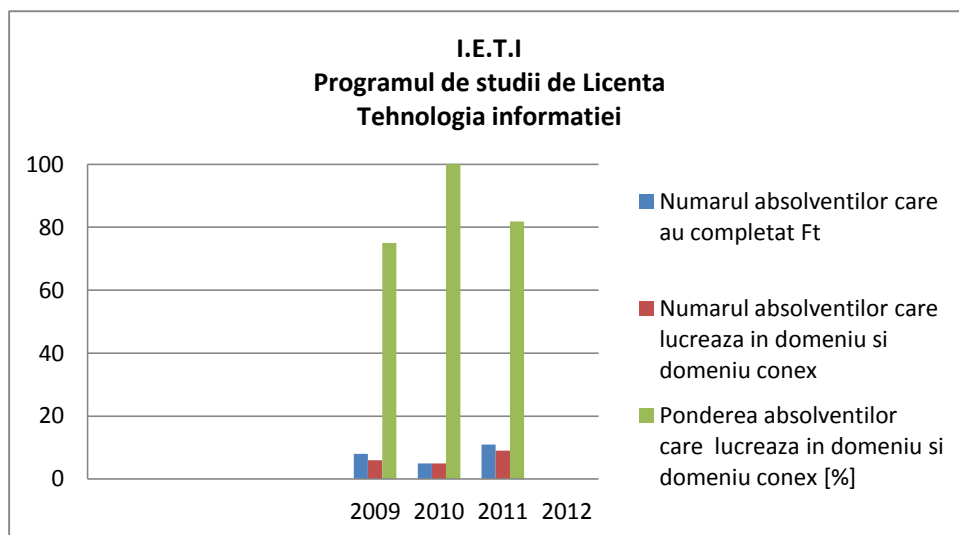

I.E.T.I.
Programul de studii de Masterat
Sisteme avansate în ingineria electrică

I.E.T.I.
Programul de studii de Licenta
Electronica

I.E.T.I.
Programul de studii de Licenta
Electrotehnica Generala

I.E.T.I.
Programul de studii de Licenta
Automatica si informatica industrialia

I.E.T.I.
Programul de studii de Licenta
Electronica aplicata

I.E.T.I.
Programul de studii de Masterat
Management in tehnologia informatiei

I.E.T.I.
Programul de studii de Masterat
Securitatea sistemelor de date

I.E.T.I.
Programul de studii de Masterat
Modelare, simulare, tehnici CAD

I.E.T.I.
Programul de studii de Masterat
Sisteme automate moderne

I.E.T.I.
**Programul de studii de Masterat
 Managementul in inginerie electrica**

I.E.T.I.
**Programul de studii de Masterat
 Securitatea sistemelor de calcul**

Întocmit
Secretar Otilia Popa