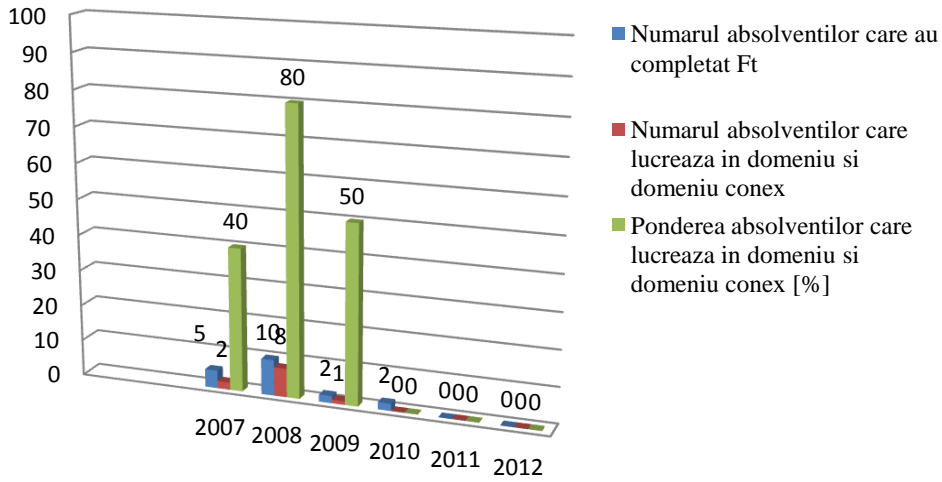

I.E.T.I.
Programul de studii de Licenta
Electronica