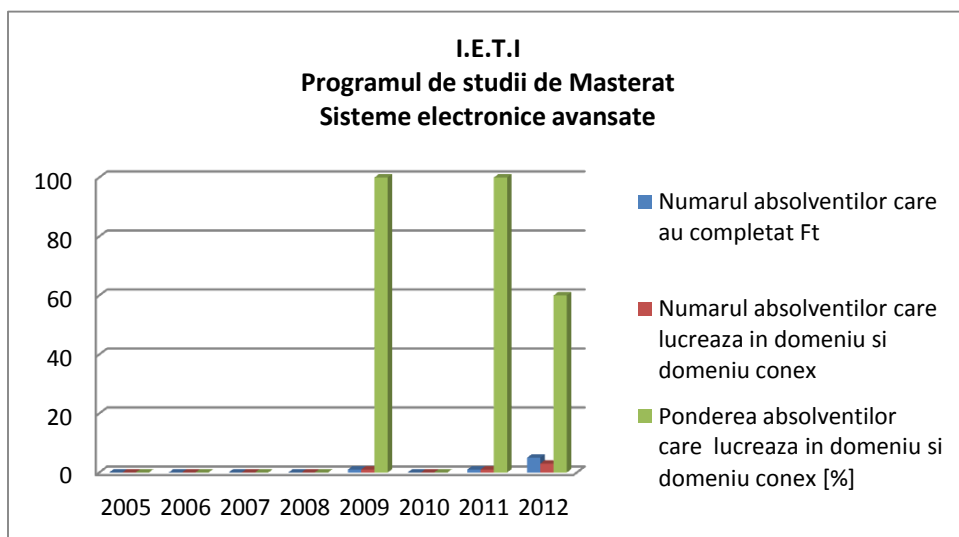

I.E.T.I.
Programul de studii de Licenta
Electronica aplicata

I.E.T.I.
Programul de studii de Masterat
Management in tehnologia informatiei

I.E.T.I.
Programul de studii de Masterat
Securitatea sistemelor de date

I.E.T.I.
Programul de studii de Masterat
Modelare, simulare, tehnici CAD

I.E.T.I.
Programul de studii de Masterat
Sisteme automate moderne

I.E.T.I.
**Programul de studii de Masterat
Managementul in inginerie electrica**

I.E.T.I.
**Programul de studii de Masterat
Securitatea sistemelor de calcul**

Întocmit
Secretar Otilia Popa