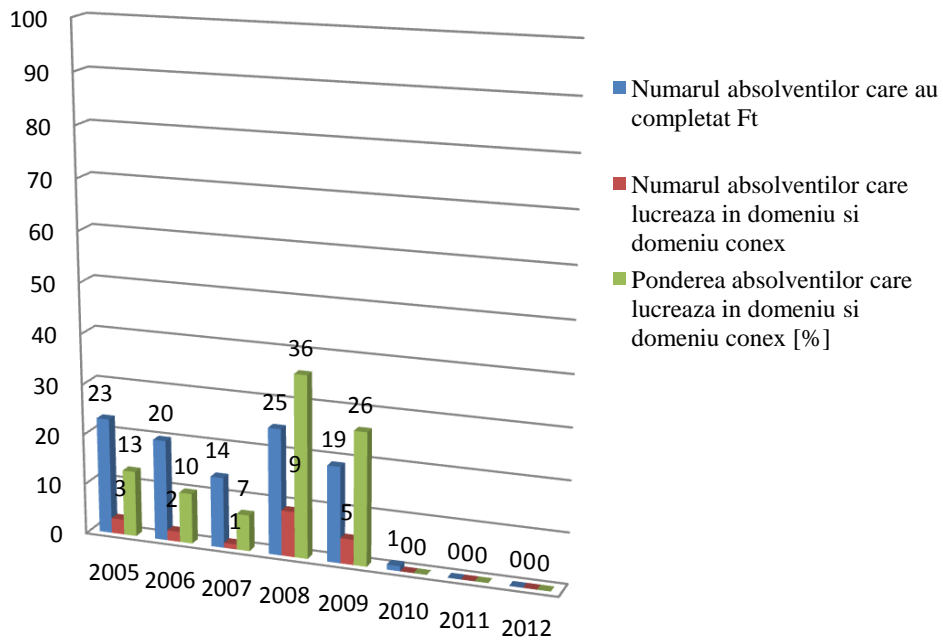

I.E.T.I.
Programul de studii de Licenta
Electrotehnica Generala