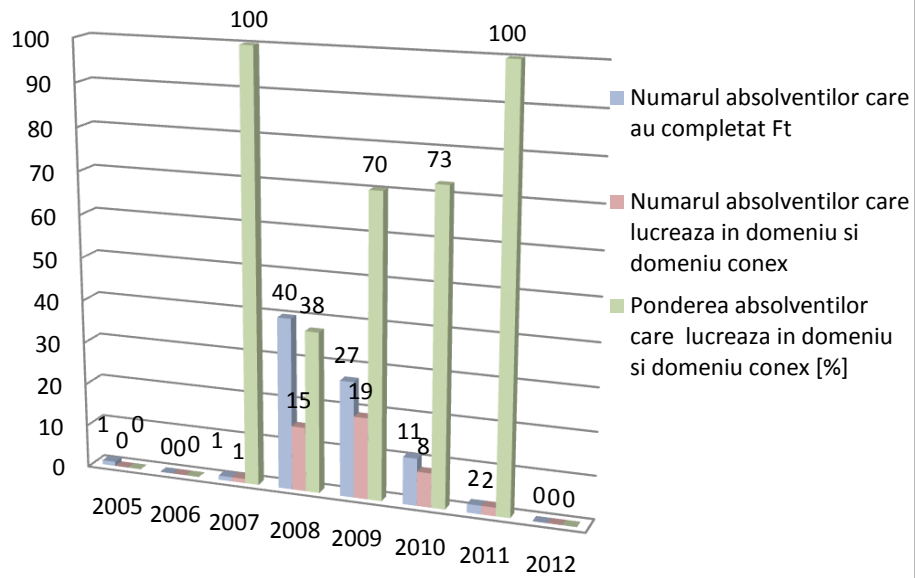

LITERE
Programul de studii de Masterat
Cultura si civilizatie europeana

LITERE
Programul de studii de Masterat
Cultura romana in context universal

Ft = Formular tipizat

LITERE
Programul de studii de Licenta
Engleza-Franceza