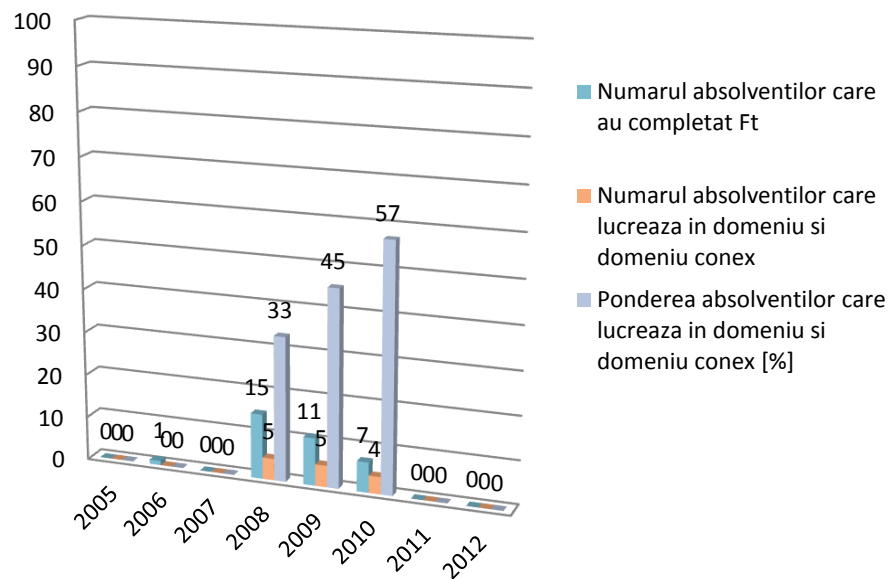

LITERE
Programul de studii de Licenta
Engleza-Germana