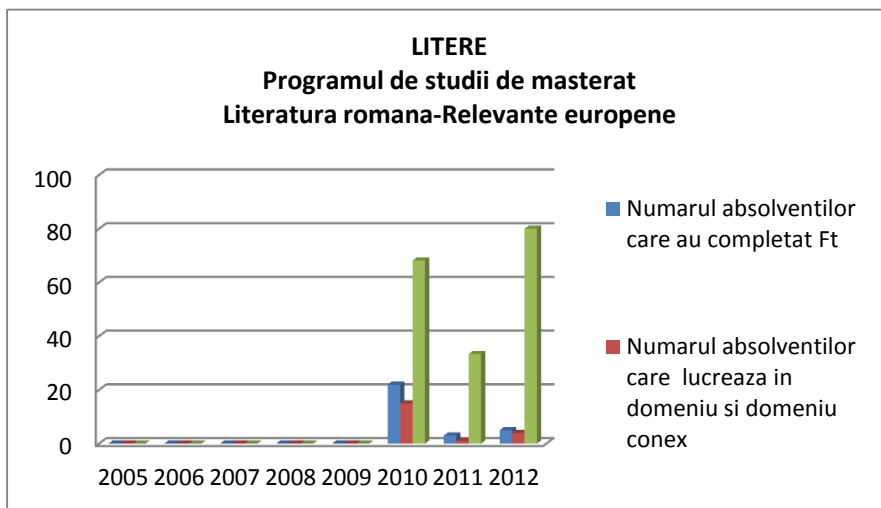

LITERE
Programul de studii de Licenta
Engleza-Germana

LITERE
Programul de studii de Licenta
Italiana-Engleza

LITERE
Programul de studii de Licenta
Teologie Baptista Romana

Întocmit
 Secretar Otilia Popa