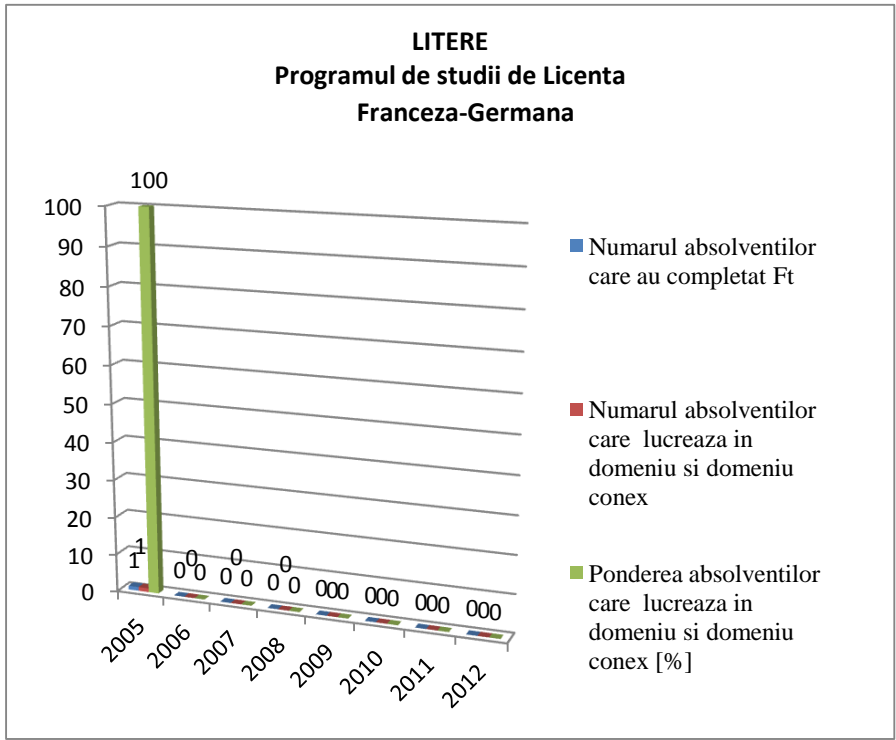

LITERE
Programul de studii de Masterat
Cultura si civilizatie europeana

LITERE
Programul de studii de Masterat
Cultura romana in context universal

Ft = Formular tipizat

LITERE
Programul de studii de Licenta
Engleza-Franceza

LITERE
Programul de studii de Licenta
Engleza-Germana

LITERE
Programul de studii de Licenta
Italiana-Engleza

LITERE
Programul de studii de Licenta
Teologie Baptista Romana

Întocmit
 Secretar Otilia Popa