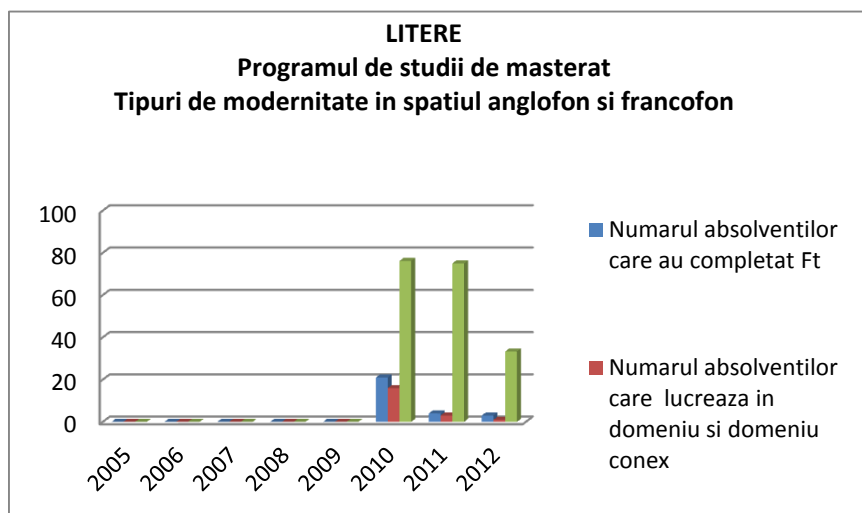

LITERE
Programul de studii de Licenta
Engleza-Germana

LITERE
Programul de studii de Licenta
Italiana-Engleza

LITERE
Programul de studii de Licenta
Teologie Baptista Romana

Întocmit
 Secretar Otilia Popa