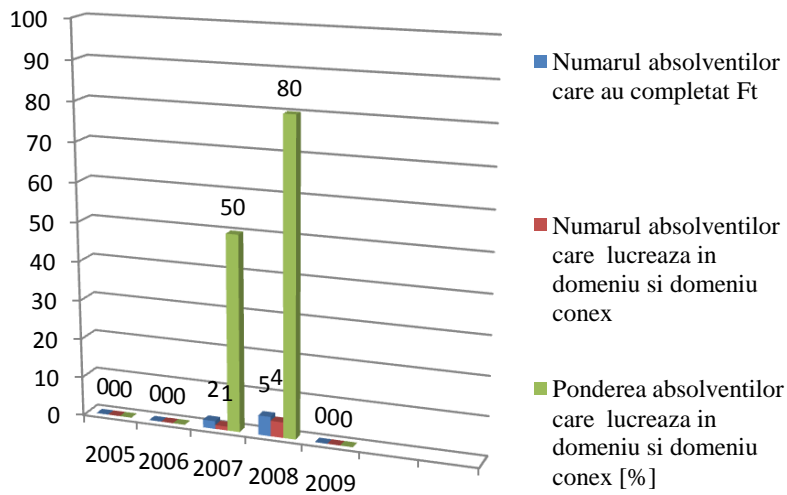

LITERE
Programul de studii de Licenta
Italiana-Engleza