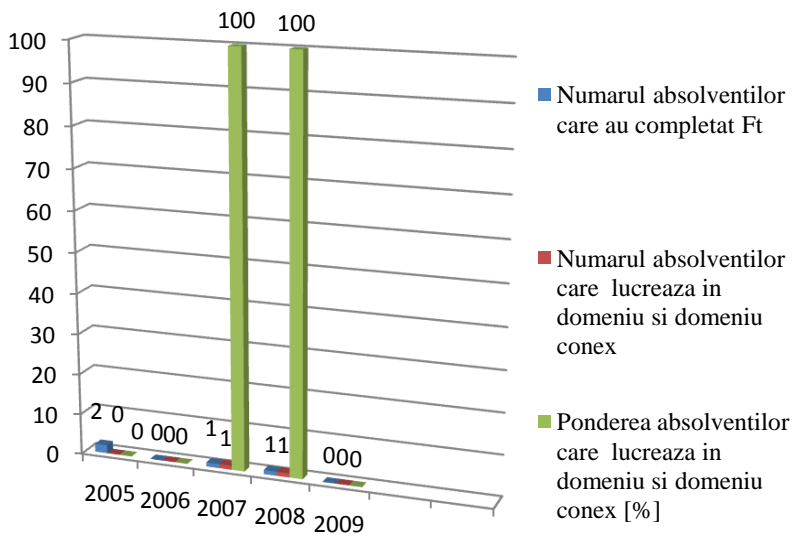

LITERE
Programul de studii de Licenta
Engleza-Germana

LITERE
Programul de studii de Licenta
Italiana-Engleza

LITERE
Programul de studii de Licenta
Teologie Baptista Romana

Întocmit
 Secretar Otilia Popa