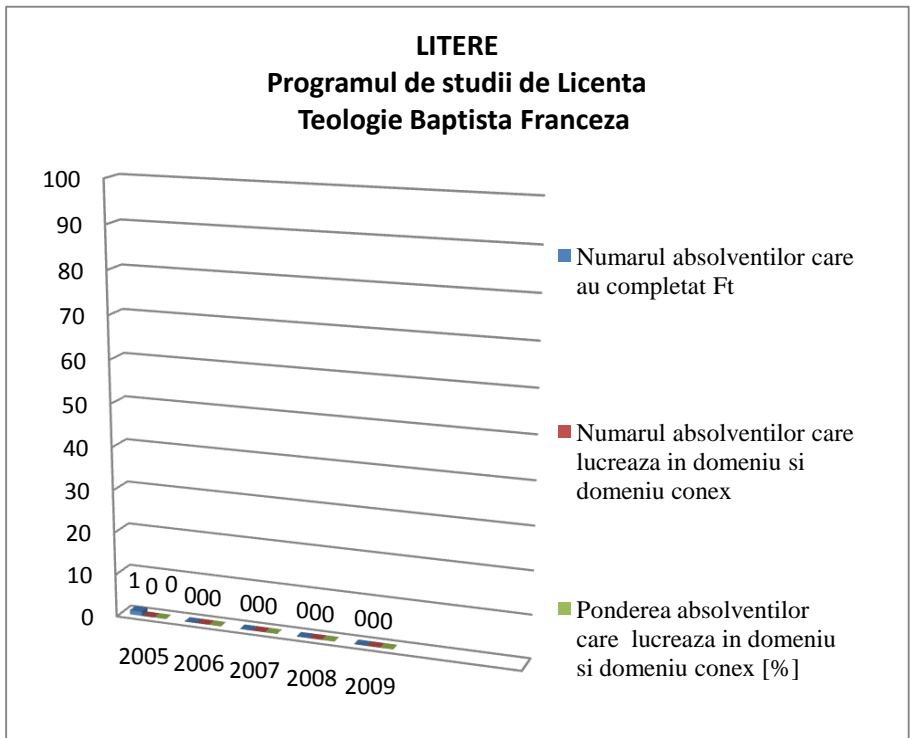

LITERE
Programul de studii de Licenta
Romana-Franceza

LITERE
Programul de studii de Licenta
Biblioteconomie

LITERE
Programul de studii de Licenta
Teologie Baptistă Engleză

LITERE
Programul de studii de Licenta
Germană Română

LITERE
Programul de studii de Masterat
Cultura si civilizatie europeana

LITERE
Programul de studii de Masterat
Cultura romana in context universal

Ft = Formular tipizat

LITERE
Programul de studii de Licenta
Engleza-Franceza

LITERE
Programul de studii de Licenta
Engleza-Germana

LITERE
Programul de studii de Licenta
Italiana-Engleza

LITERE
Programul de studii de Licenta
Teologie Baptista Romana

Întocmit
 Secretar Otilia Popa